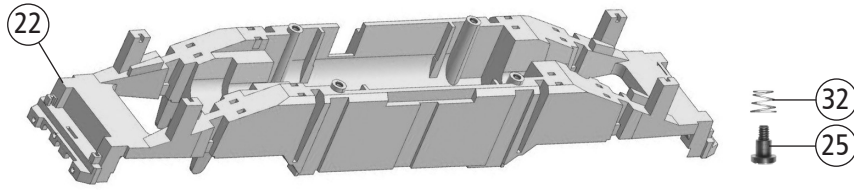

Pos. Nr. Pos.no.	Beschreibung Description	Art.-Nr. Art.no.	Preisgruppe Price bracket
73214	Railpool/Lineas BR 186	=	
73215		=	
79215		~	
1	Motor komplett Motor assembly	85111	28
2	Stromabnehmer Pantograph	85383	19
3	Griffstange links lackiert Handrail left coated	138342	5
4	Stirnlicht oben Front light up	138466	6
5	Kardanschale Cardan bearing	87129	4
6	Motordistanzplatte Spacer	135856	3
7	Brückenstecker Bridge connector	133241	10
8	Anschlag Bedstop	123876	3
9	GF - Schraube M1,6x6 GF - Screw M1,6x6	114836	3
10	Platine komplett Printed circuit assembly	141548	20
11	Stirnfenster Front window	131668	10
12	TS - Isolatoren Part set - insulator	131661	10
13	TS - Dachleitungen Part set roof wires	131662	12
14	Dachdeckel Roof cover	143950	10
15	Gehäuse komplett Betr. Nr. 186 293-7 Body assembly loco no. 186 293-7	143949	34
16	TS - Fenster-Lichtleiter Part set window-lights transmission bar	131667	12
17	Griff kurz Short handle	131670	4
18	TS - Griffe Part set - handrails	138248	8
19	TS - Scheibenwischer Part set wipers	123016	6
20	Haltegriff seitlich Handrail on the side	123017	5
21	Schraube Screw	114966	3
22	Kohlebürste Carbon brush	89743	6
23	Griffstange rechts lackiert Handrail right coated	138467	5
24	TS - Lichtabdeckung Part set light cover	138256	6
25	Kabelhalter Cable holder	123030	4
26	Kontaktfeder Contact spring	116876	3
27	Pufferbohle Buffer beam	135873	5
28	Führerstand Drivers cab	131669	5
29	Decoderhalter Decoder holder	138257	4
30	TS - Sandkastenleitung Part set - sand box wire	135877	6
31	Dose Box	135858	3
32	TS - Isolatoren Part set - insulator	131663	9
33	Stromabnehmer Pantograph	85381	19
34	LED - Platine unten Lower LED - PCB	143604	15
35	Bürstenfeder Brush spring	114197	3
36	UIC - Dose UIC - socket	138251	3
37	TS - Hauptleitung Part set - main wires	131665	9
38	Videokamera li.+re. Video camera le.+ri.	126779	5
39	TS - Dach Part set - roof	139511	8
40	Gitter klein+groß NS gebogen Grid small+big NS curved	131666	12
41	Türfenster Door window	131672	5
42	TS - Antenne kurz Part set - antenna short	131673	5
43	TS - Frontgriffe Part set - front handles	126762	6
44	Hupe groß + klein Horn big + small	138719	6
45	Verbindungsleiter links Connecting conductor left	138245	4
46	TS Isolatoren Part set - isolators	143951	5
47	HO-Einholmstromabnehmer Schunk HO-Pantograph	85551	19
Sound			
48	Platine f. Sound PCB for sound	141569	22
49	Lautsprecherbox Loudspeaker box	141570	5
50	Lautsprecher Loudspeaker	129524	14
51	Sounddecoder Sound decoder	129000	39